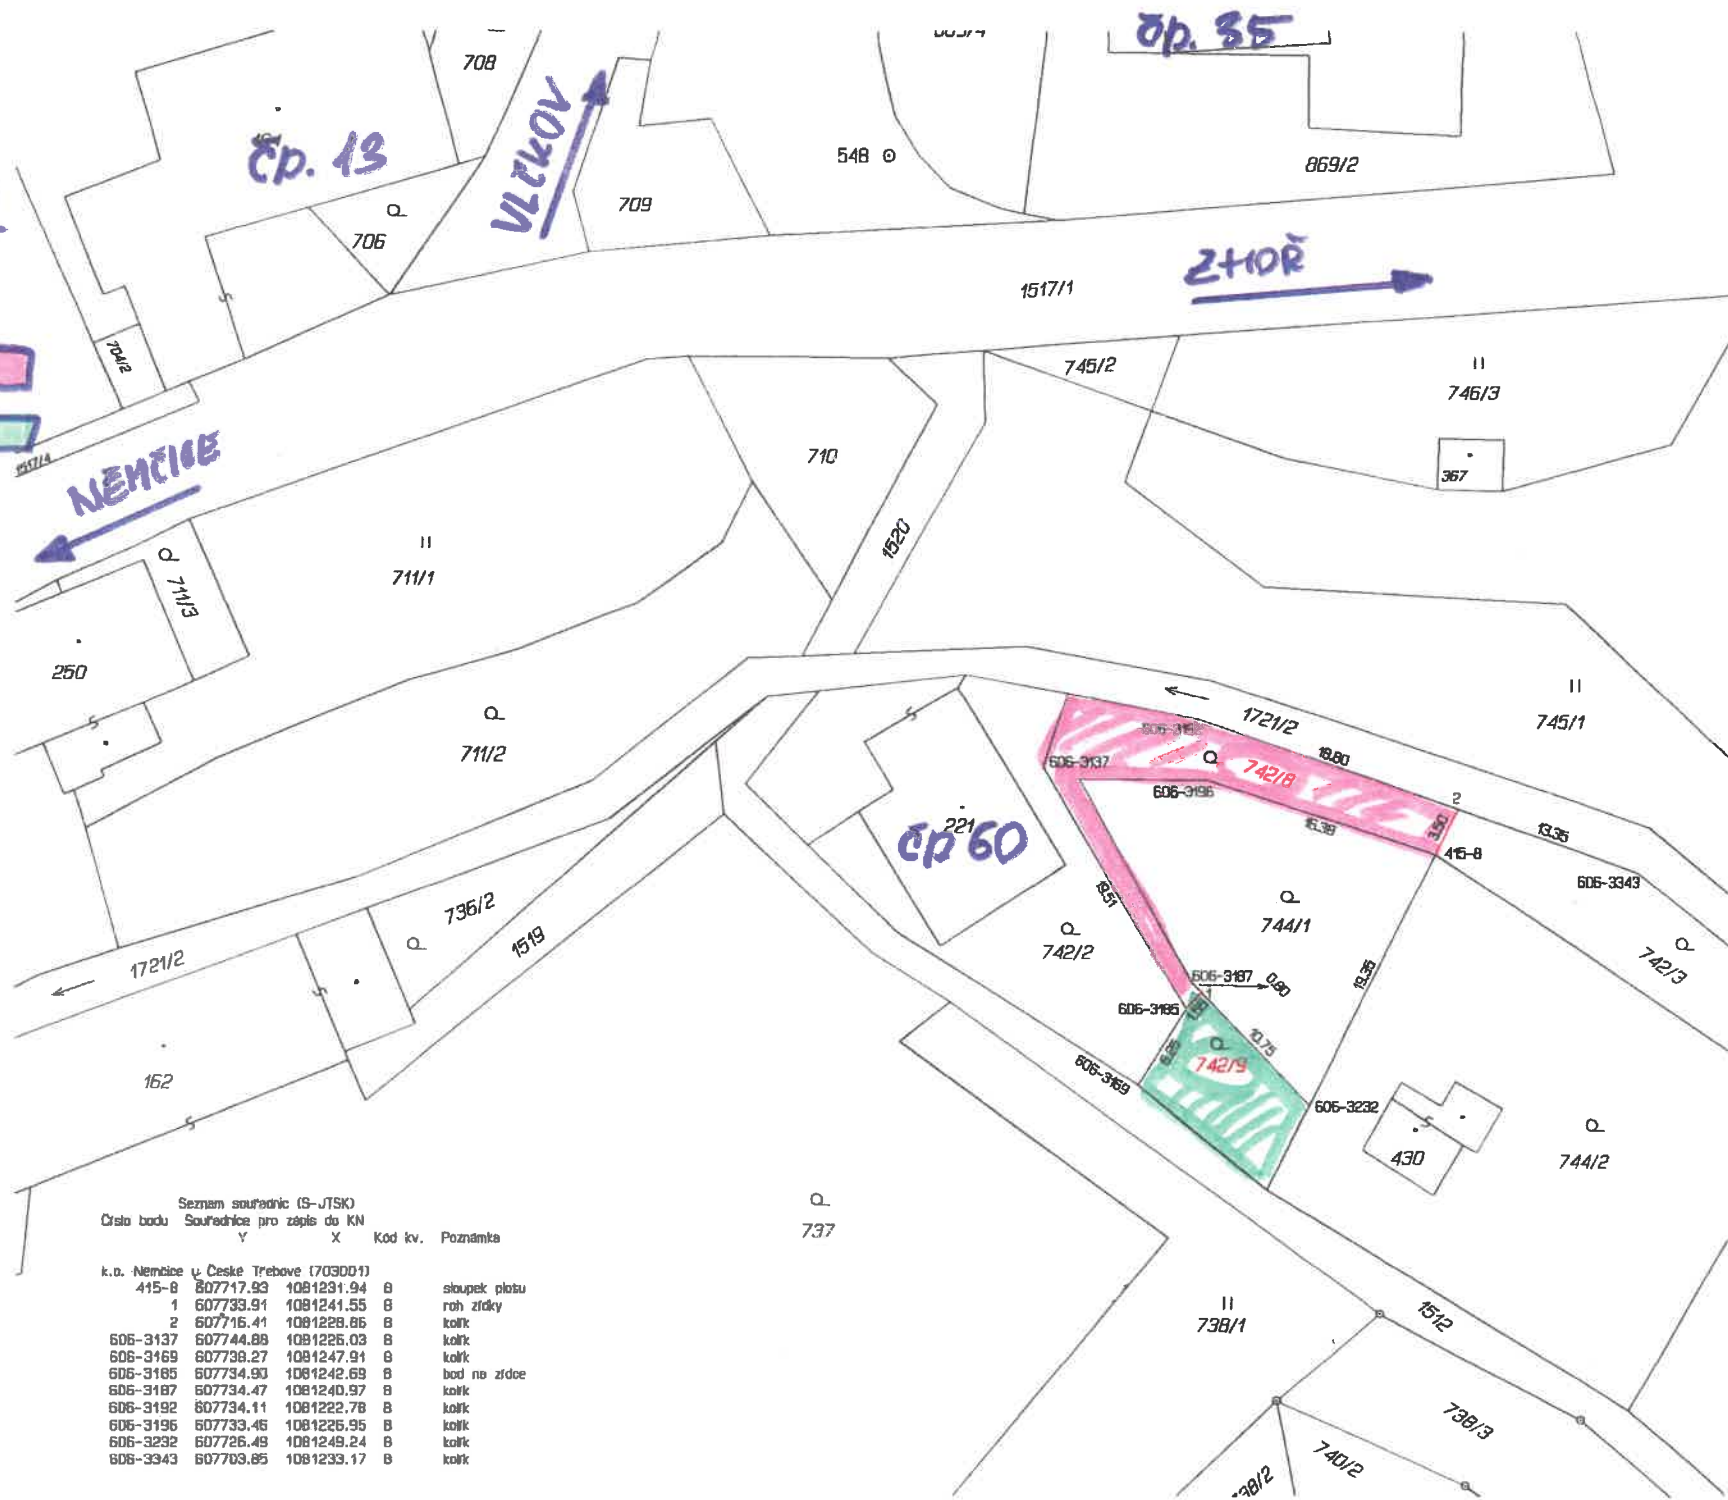

**PRODEJ POZEMKŮ
V NĚMČICÍCH
MÍSTNÍ ČÁSTI ŽLUPEK**

NOVĚ VZNIKLÉ p.p.

742/8 - 134 m² 

742/9 - 74 m² 

VYVĚŠENO: 20.5.2024

SEJMUTO: 5.6.2024

OBECNÍ ÚŘAD NĚMČICE
Němčice 107
561 18 Němčice

Seznam souřadnic (S-JTSK)
Číslo bodu Souřadnice pro zápis do KN

	Y	X	Kód kv.	Poznámka
k.o. Němčice u. České Třebové (703001)				
415-8	607717.93	1081231.94	8	sloupek plotu
1	607733.91	1081241.55	8	roh zdičky
2	607715.41	1081228.86	8	kolík
606-3137	607744.88	1081226.03	8	kolík
606-3169	607738.27	1081247.91	8	kolík
606-3185	607734.93	1081242.69	8	bod na zídce
606-3187	607734.47	1081240.97	8	kolík
606-3192	607734.11	1081222.78	8	kolík
606-3196	607733.46	1081226.95	8	kolík
606-3232	607726.49	1081249.24	8	kolík
606-3343	607763.85	1081233.17	8	kolík