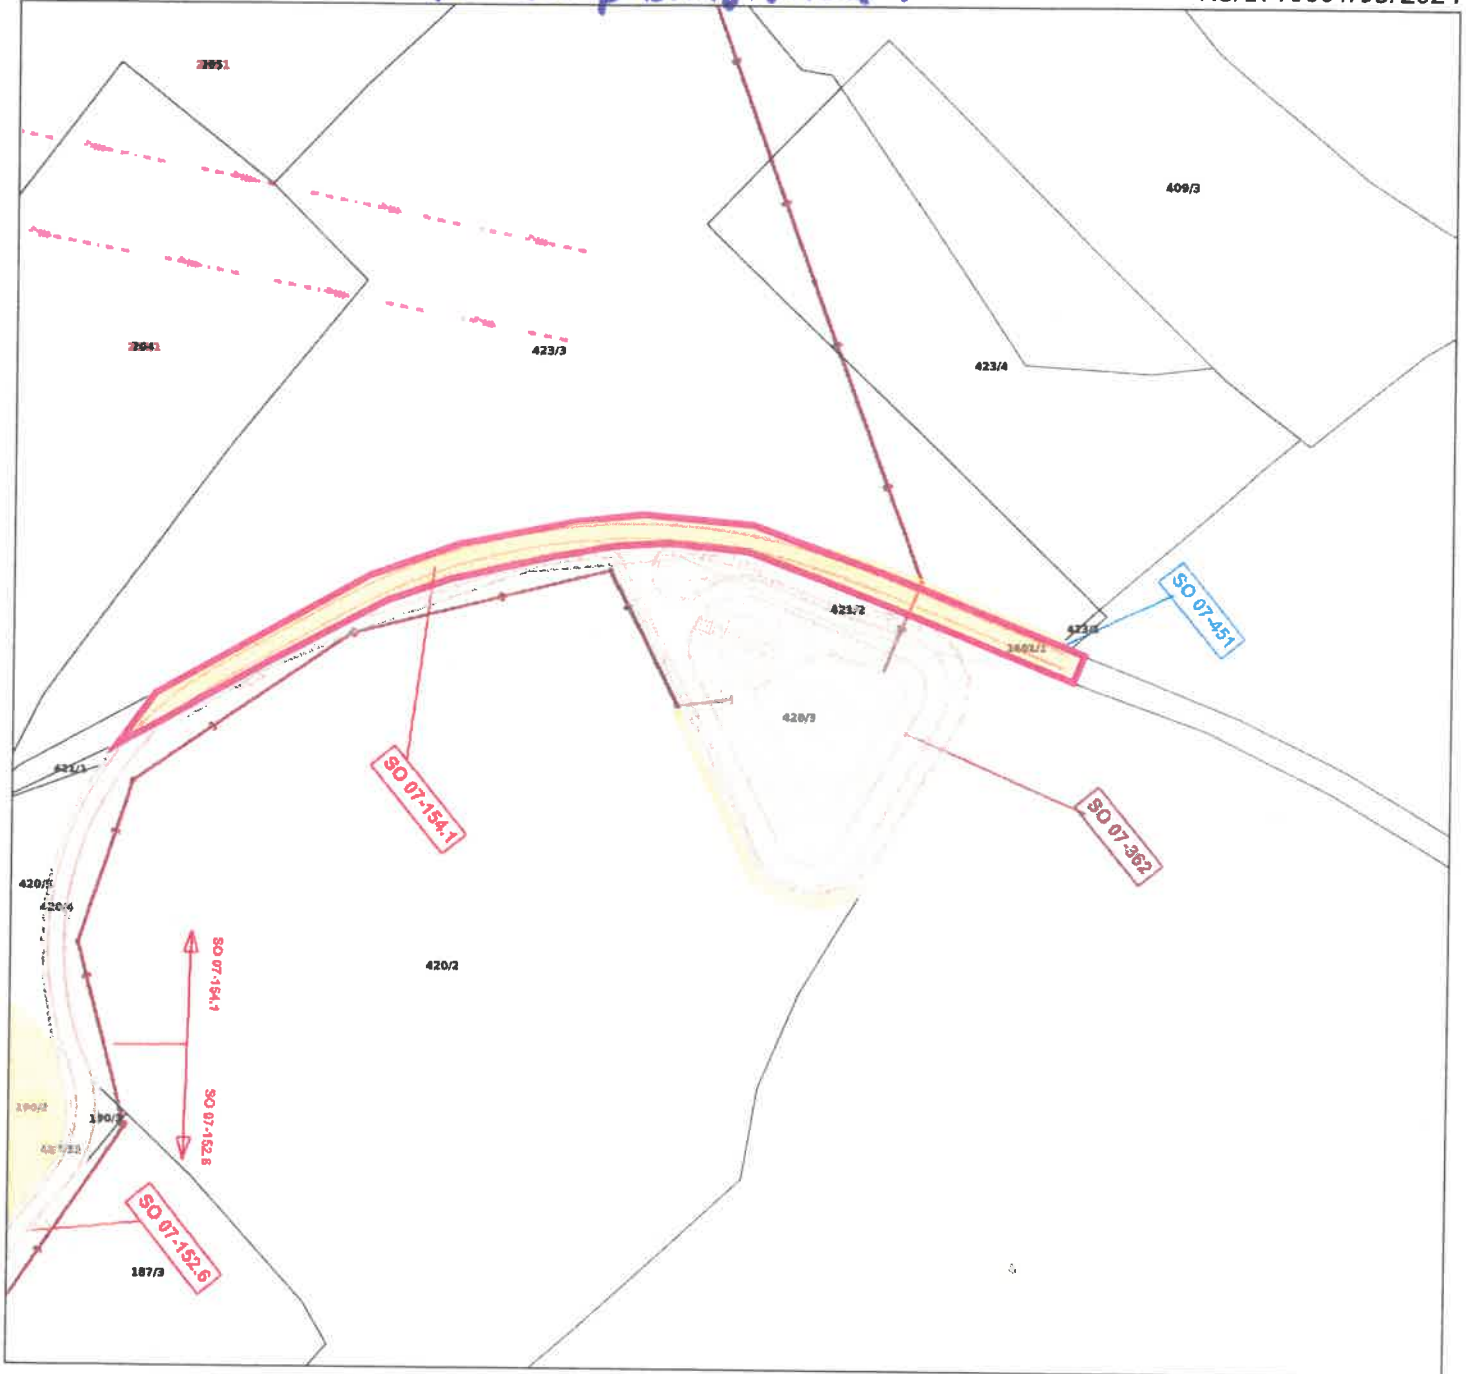

D35 Litomyšl - Janov

Příloha č. 1: Zákres dočasného zaboru nad 1 rok

Pronájem p.p.č. 1604/1 a k.ú. Němčice na dobu určitou  
Pronájem od: 1.10.2024  
Pronájem do: posledního dne měsíce, kdy bude pozemek  
vráten pronajímateli

Obec Němčice

NS/LV10001/95/2024

1 : 2000

- Projekt
- Trvalý zabor
- Parcely nezapsaných GP
- Zvýraznění předmětu smlouvy
- KN mapa stav k 1.2.2024
- Dočasný zabor nad 1 rok

Využeno dne : 31.5.2024

Sejmuta dne : 17.6.2024