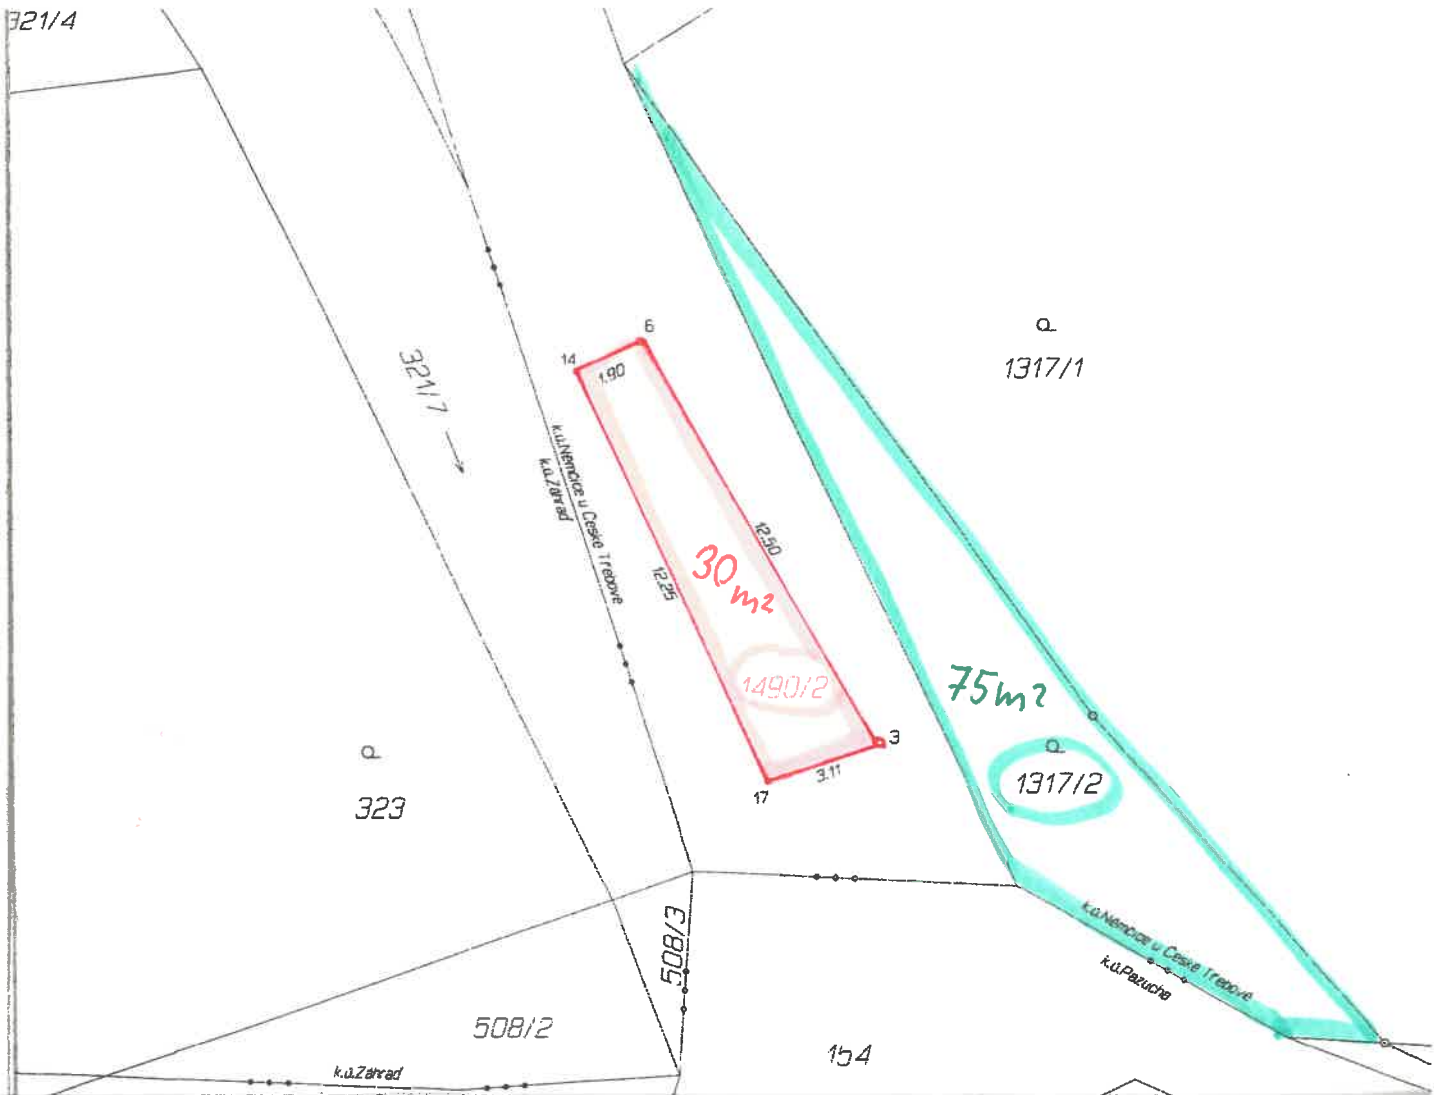

321/4

VÝKAZ DOSAVADNÍHO A NOVÉHO STAVU ÚDAJŮ KATASTRU NEMOVITOSTÍ

Dosavadní stav				Nový stav											
Označení pozemku parc. číslem	Výměra parcely		Druh pozemku	Označení pozemku parc. číslem	Výměra parcely		Druh pozemku	Typ stavby	Způsob určení výměr	Porovnání se stavem evidence právních vztahů					
	ha	m ²	Způsob využití		ha	m ²	Způsob využití	Způsob využití		Díl přechází z pozemku označeného v		Číslo listu vlastnictví	Výměra dílu		Označení dílu
										katastru nemovitostí	dřívější poz. evidenci		ha	m ²	
1490	58	37	ostat. pl. ostat. komunikace	1490/1	58	07	ostat. pl. ostat. komunikace		0	1490	10001	58	07		
				1490/2	30	ostat. pl. ostat. komunikace		2	1490	10001		30			
					58	37									

Směna pozemků v Němčicích, k.ú. Němčice u České Třebové

p.p.č. 1317/2 o výměře 75 m² - stávající

za
p.p.č. 1490/2 o výměře 30 m² - nově vzniklá

Vyvěšeno: 29. 6. 2026

Sejmuto: 14. 7. 2026

OBEČNÍ ÚRAD NĚMČICE
Němčice 107
561 18 Němčice