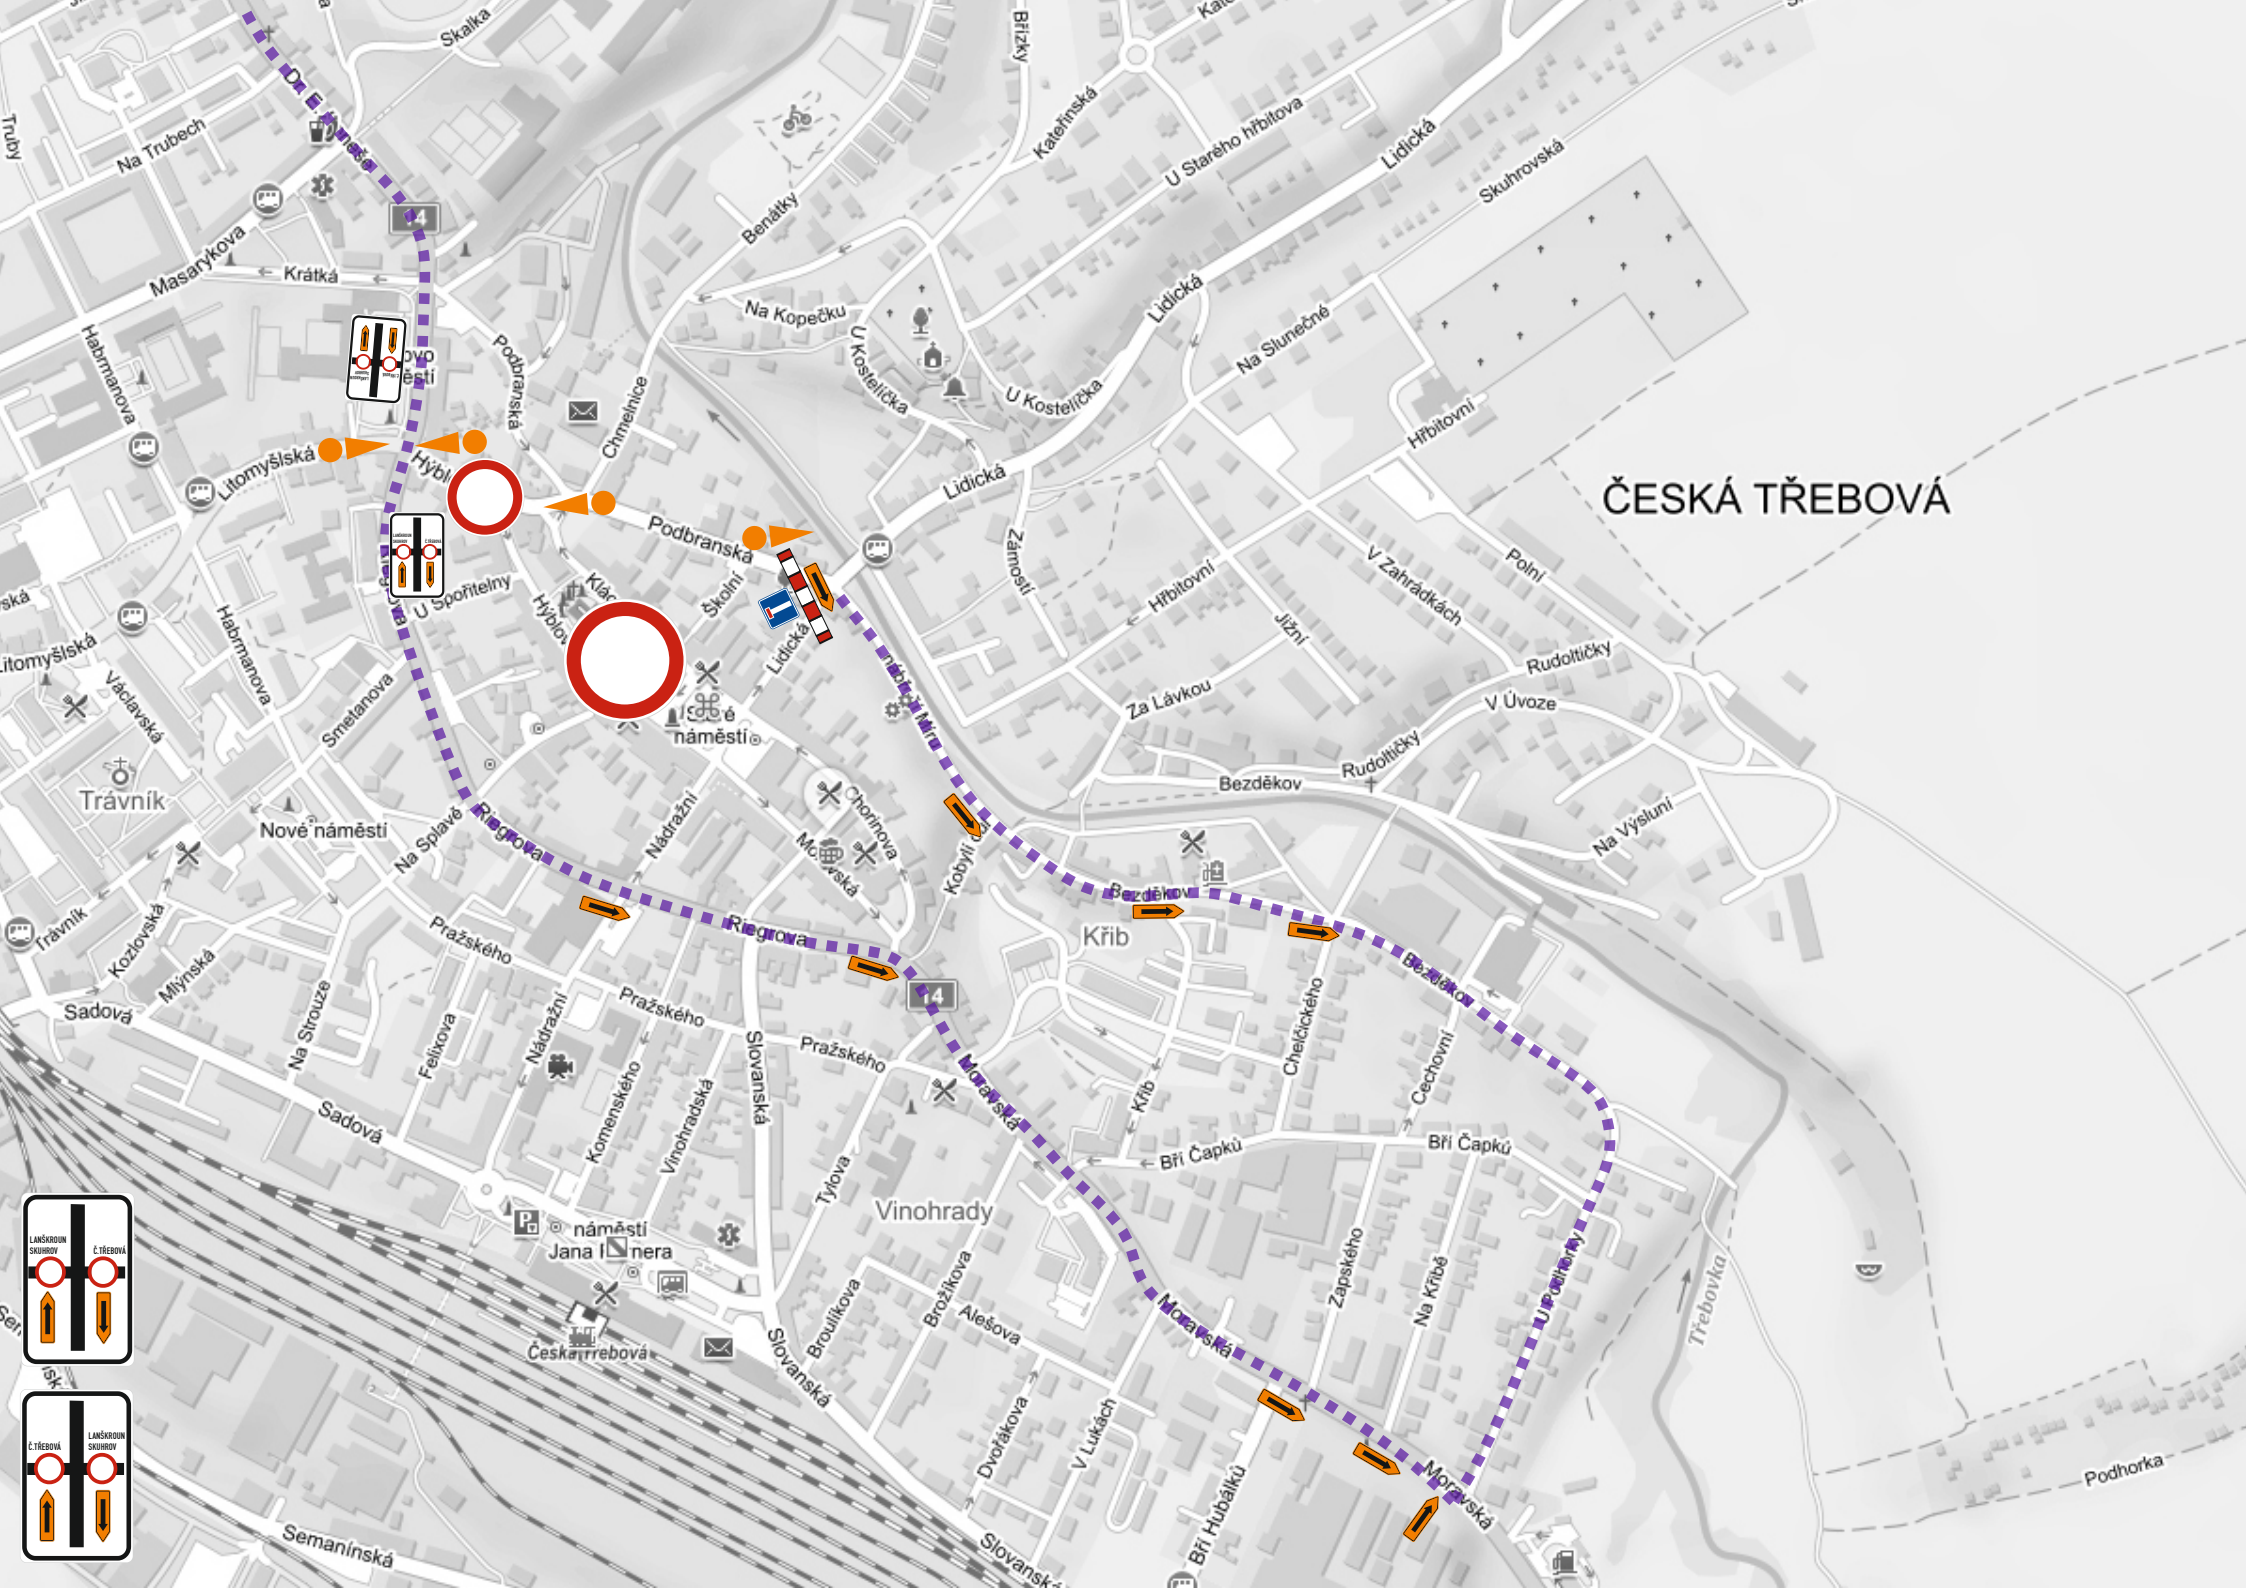

# ČESKÁ TŘEBOVÁ

14

14

14

P

**ZÓNA**  
  
PLATÍ DNE 16. 07.  
ŘEŽIM ŘÍZEN  
POŘADATELEM

14

14